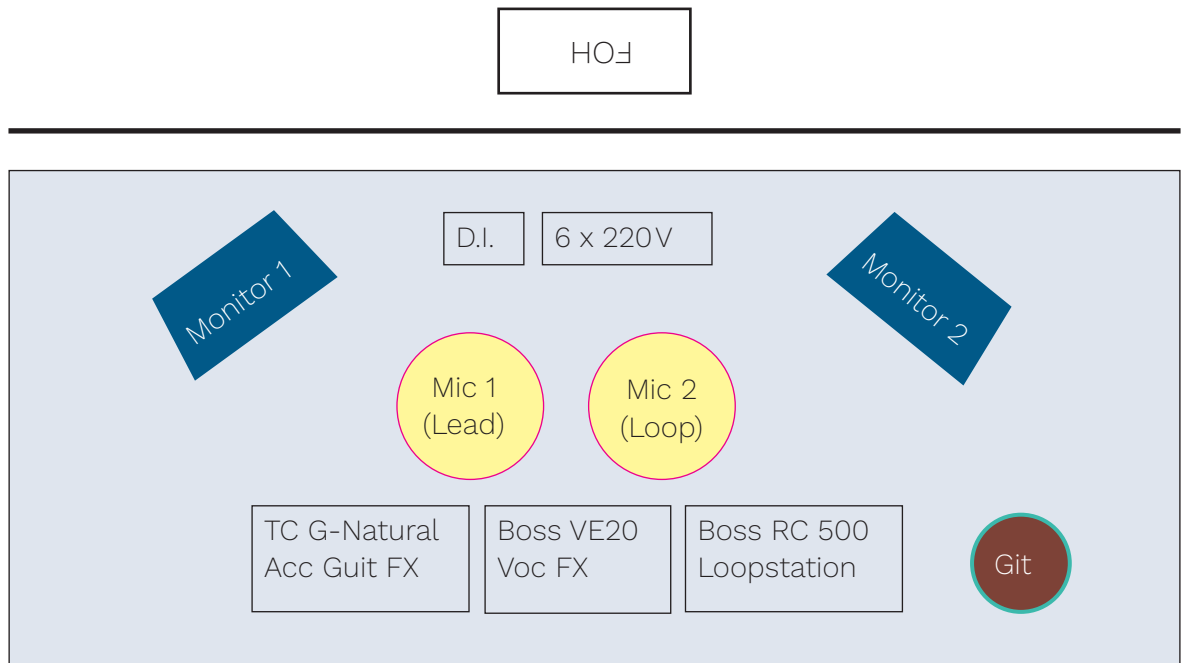

Syléna Vincent – StageRider Solo

Vom Veranstalter zu stellen:

- Bühne 3x3m
- PA-Anlage
- 1x D.I.-Box (1x Loopstation Main Out)
- 1x D.I.-Box (1x FX-Gerät-Voc)
- 2x Mic-Stativ mit Galgen
- 1-2x Monitor (1 Weg)
- 1x 220V und 6-fach Stromverteiler
- 1x Vorrichtung für Werbebanner (200 cm x 50 cm) oder (500 cm x 100 cm)

Line-Up

Ich bringe mit:

- 1x Acoustic Guitar Gibson SJ150
- 2x Vocal-Mics
- 1x Boss VE 20 Vocal Processor (Comp., Delay, Reverb, etc.)
- 1x Boss RC 300 Loop Station
- 1x Werbebanner (200 cm x 50 cm) oder (500 cm x 100 cm)

Wenn PA-Anlage und Monitore nicht vom Veranstalter gestellt werden:

- 1x SR Jam400 (Acoustic Amp)
- 1x Aktiv-Monitor